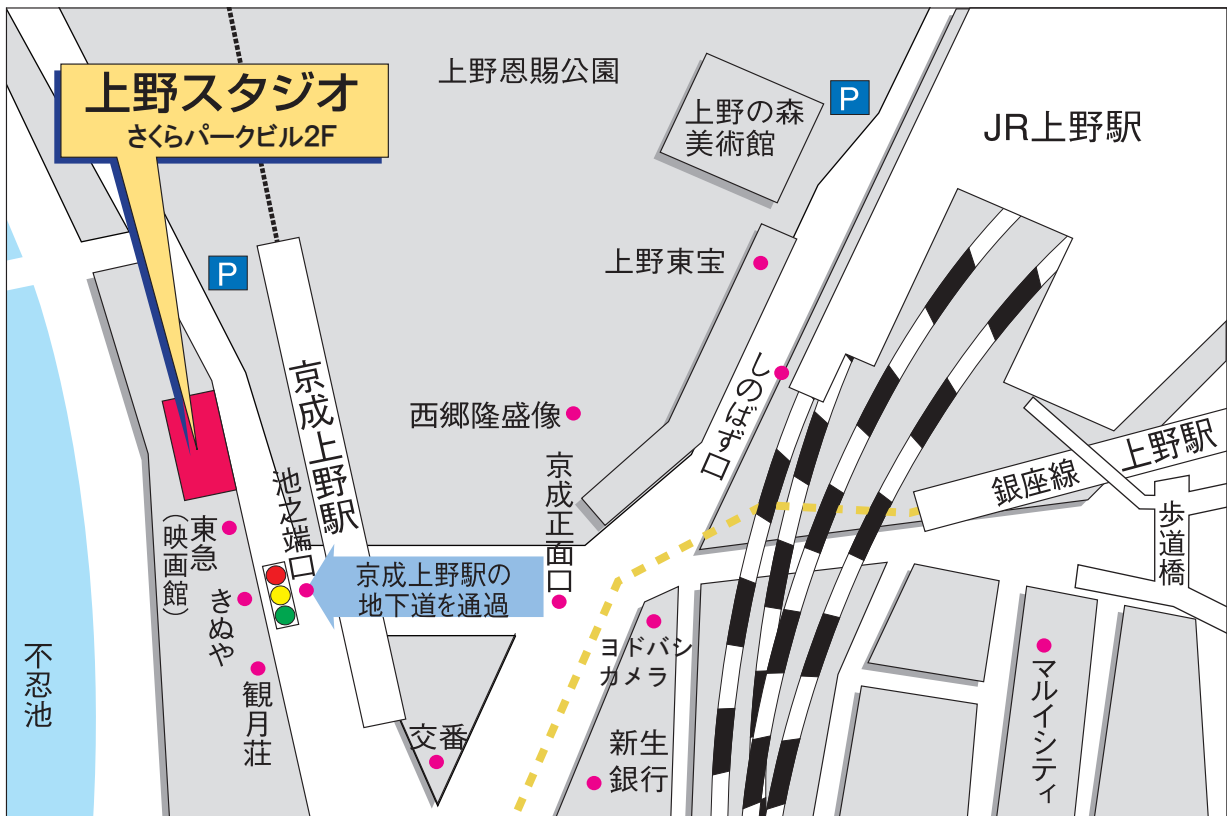

STUDIO 上野スタジオ

☎ 03-5688-1881

〒110-0005 東京都台東区上野2-14-22 さくらパークビル2F

営業時間／平日AM10:00～PM8:00

土・日・祭日AM9:30～PM6:00

定休日／火曜日