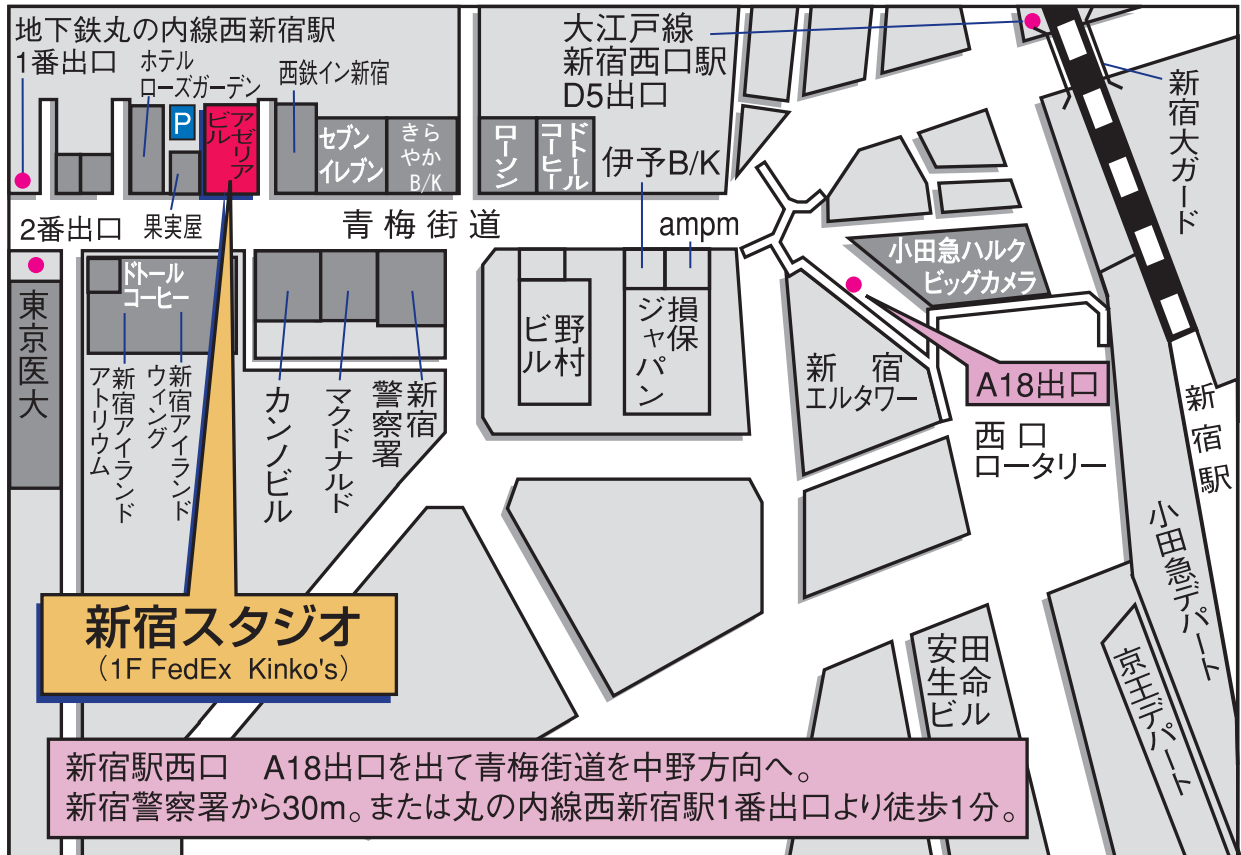

STUDIO

新宿スタジオ

03-3369-8200

〒160-0023 東京都新宿区西新宿8-1-1 アゼリアビル4F

営業時間／平日AM10:00~PM8:00

土・日・祭日AM9:30~PM6:00

定休日／火曜日