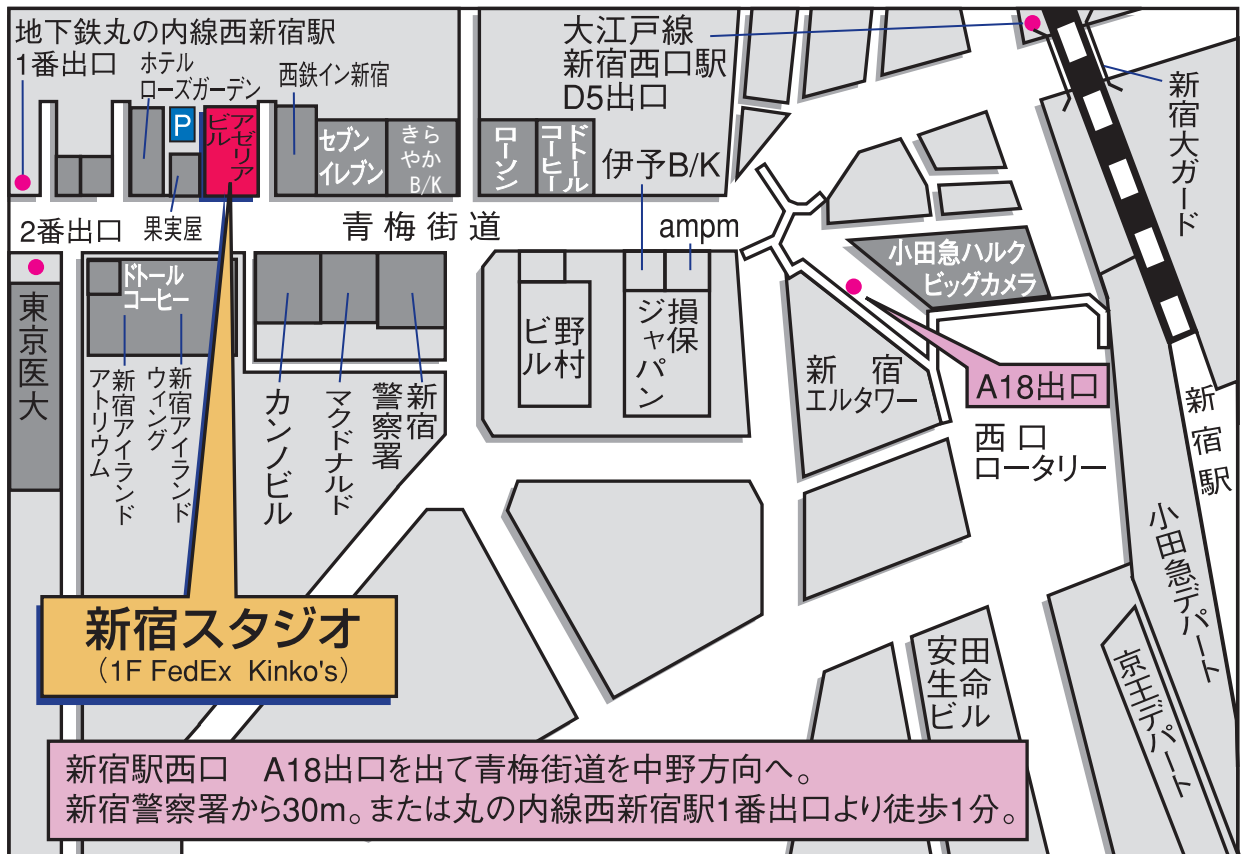

STUDIO
新宿スタジオ

03-3369-8200

〒160-0023 東京都新宿区西新宿8-1-1 アゼリアビル4F

営業時間／平日AM10:00~PM8:00

土・日・祭日AM9:30~PM6:00

定休日／火曜日