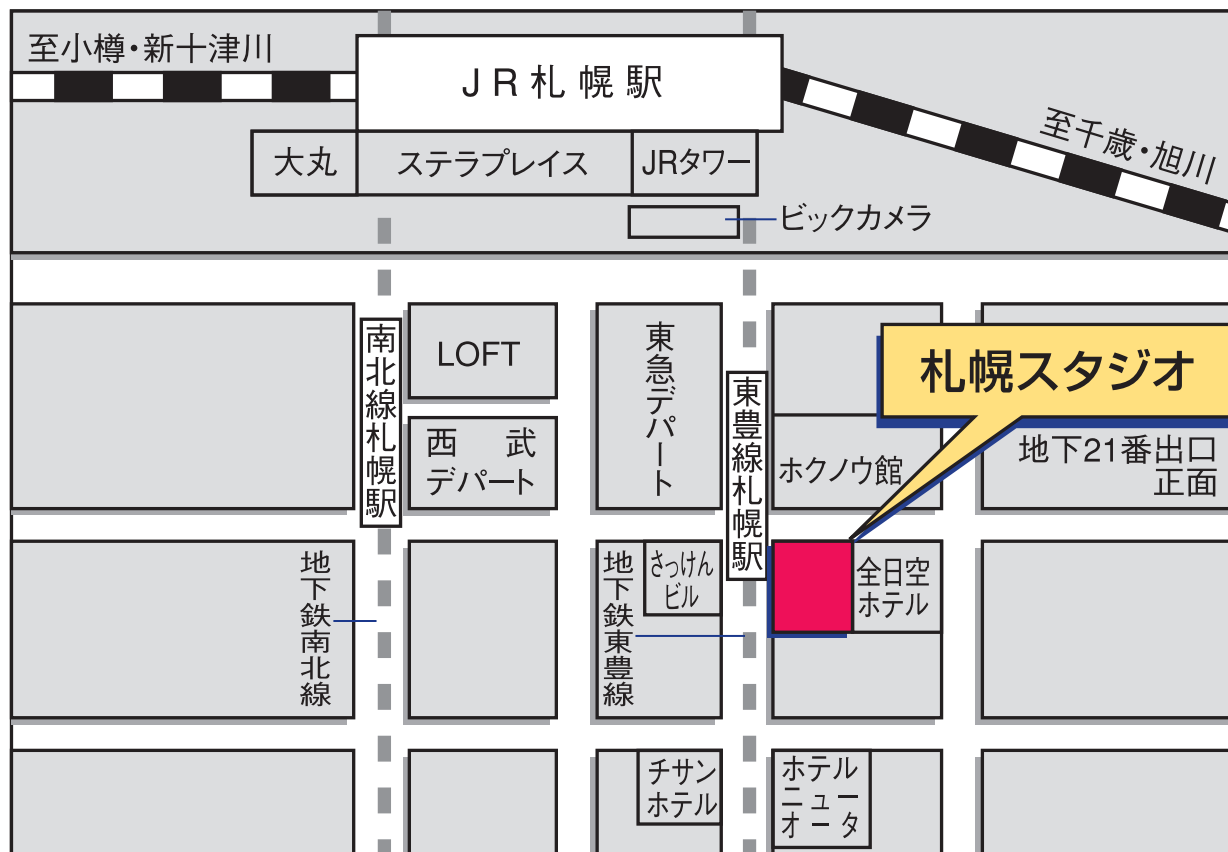

STUDIO

札幌スタジオ

☎ 011-232-8800

〒060-0003 北海道札幌市中央区北三条西1-1-1 札幌パナソニックビル6F

営業時間／平日AM10:00～PM8:00

土・日・祭日AM9:30～PM6:00

定休日／月・火曜日