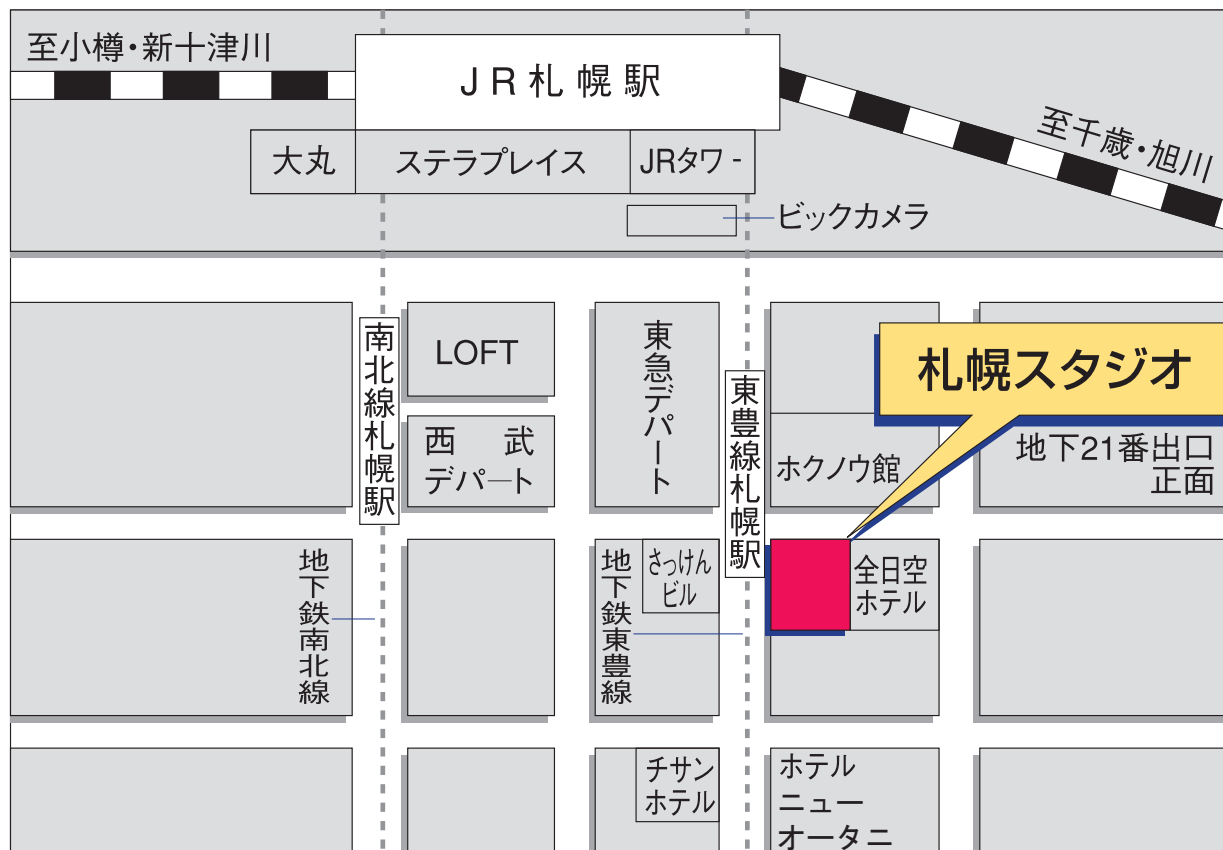

STUDIO  
札幌スタジオ

☎ 011-232-8800

〒060-0003 北海道札幌市中央区北三条西1-1-1 札幌パナソニックビル6F

営業時間／平日AM10:00～PM8:00

土・日・祭日AM9:30～PM6:00

定休日／月・火曜定休