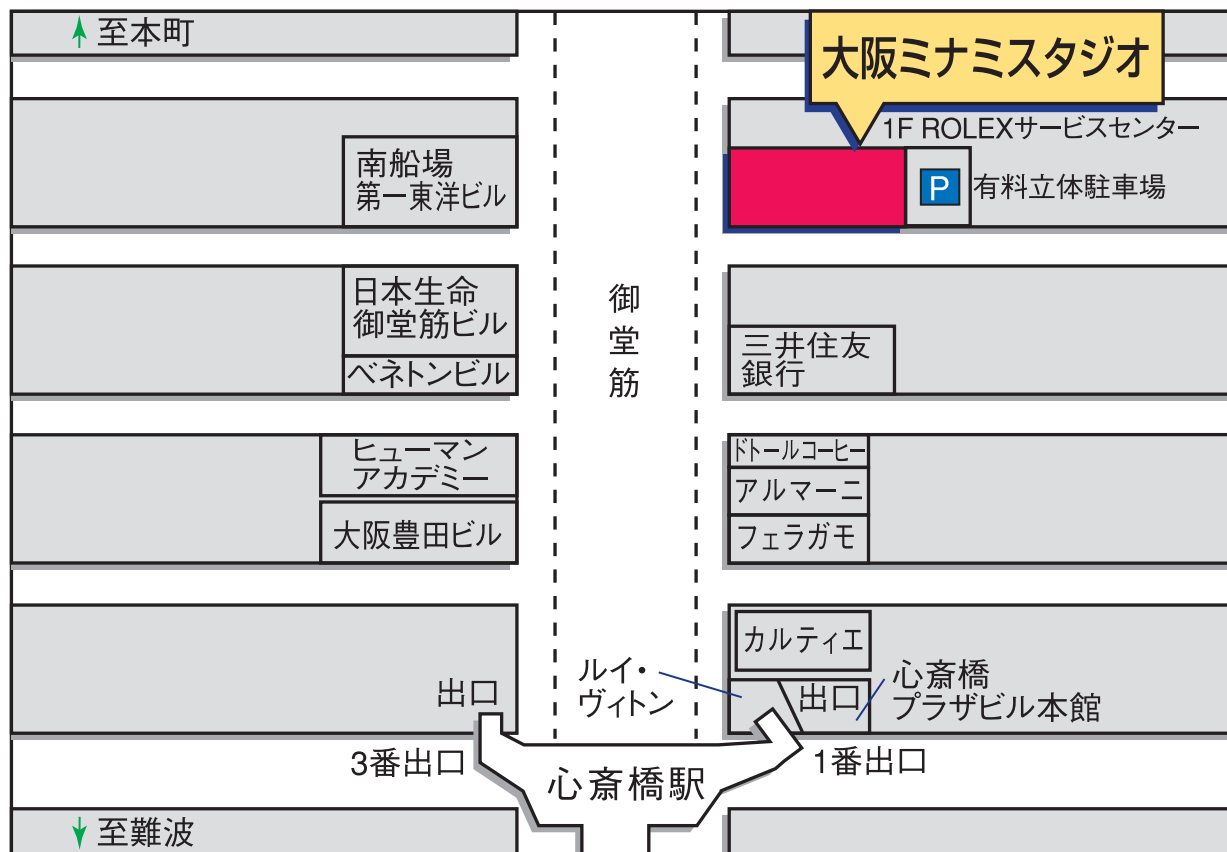

# STUDIO 大阪ミナミスタジオ

☎ 06-6252-9900

〒542-0081 大阪府大阪市中央区南船場3-9-10 徳島ビル9F

営業時間／平日AM10:00～PM8:00

土・日・祭日AM9:30～PM6:00

定休日／火曜日