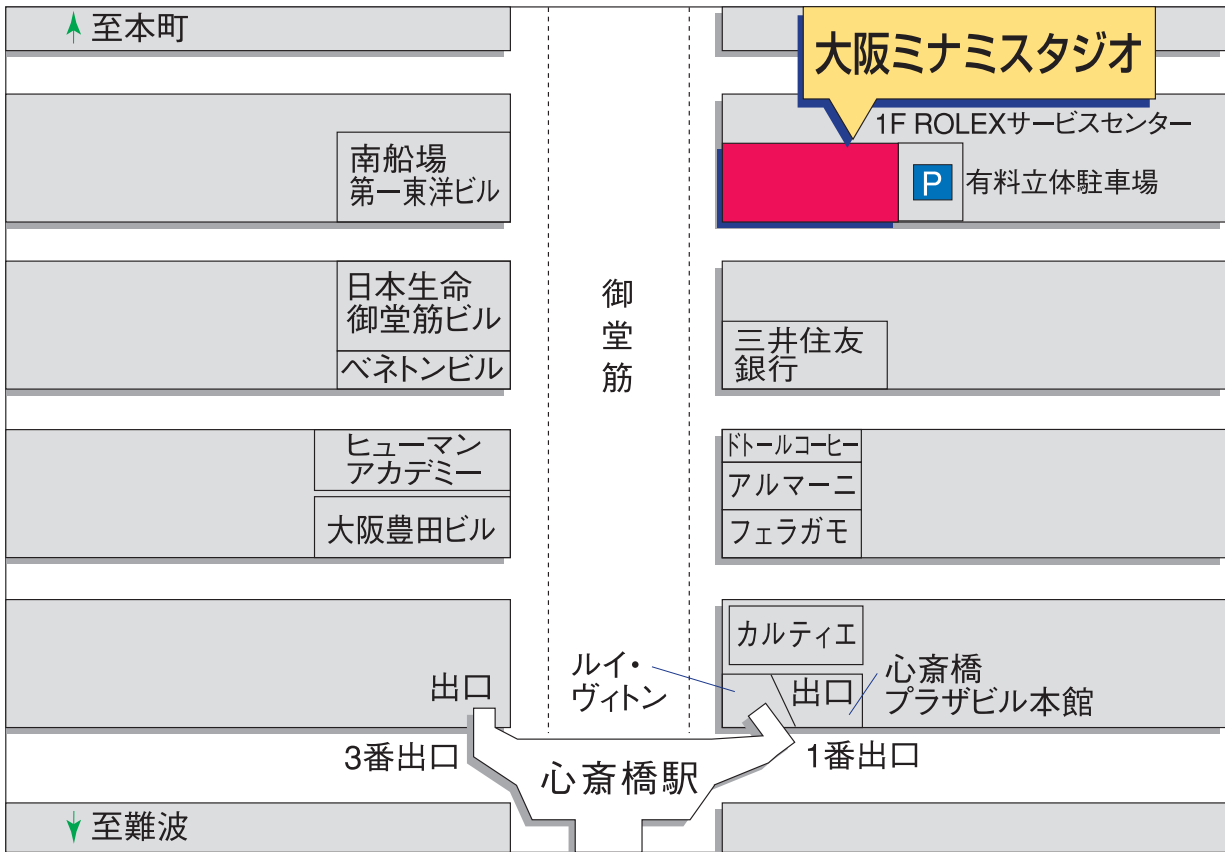

# STUDIO 大阪ミナミスタジオ

📞 06-6252-9900

〒542-0081 大阪府大阪市中央区南船場3-9-10 徳島ビル9階

営業時間 / 平日AM10:00~PM8:00

土・日・祭日AM9:30~PM6:00

定休日 / 月・火曜日