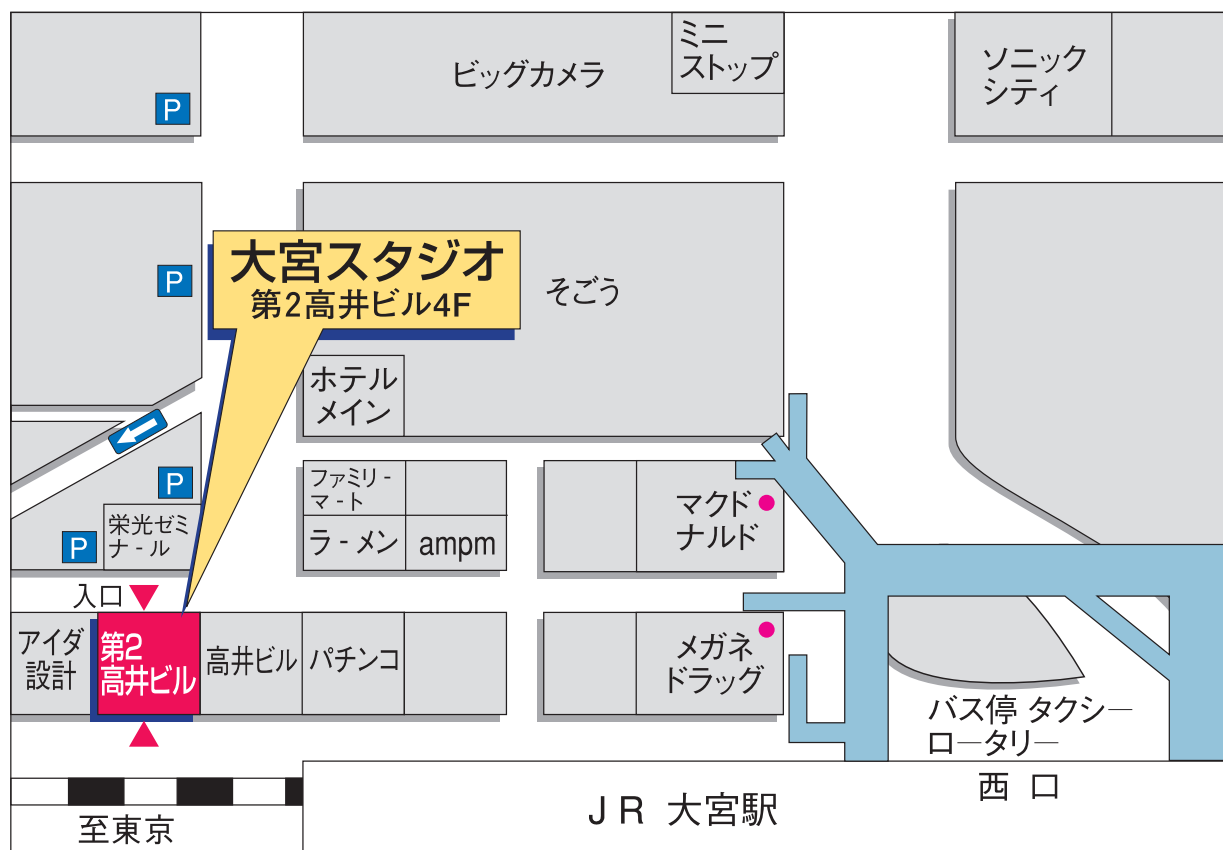

STUDIO
大宮スタジオ

☎ 048-645-7511

〒330-0854 埼玉県さいたま市大宮区桜木町1-132 第2高井ビル4F

営業時間／平日AM10:00～PM8:00

土・日・祭日AM9:30～PM6:00

定休日／火曜日