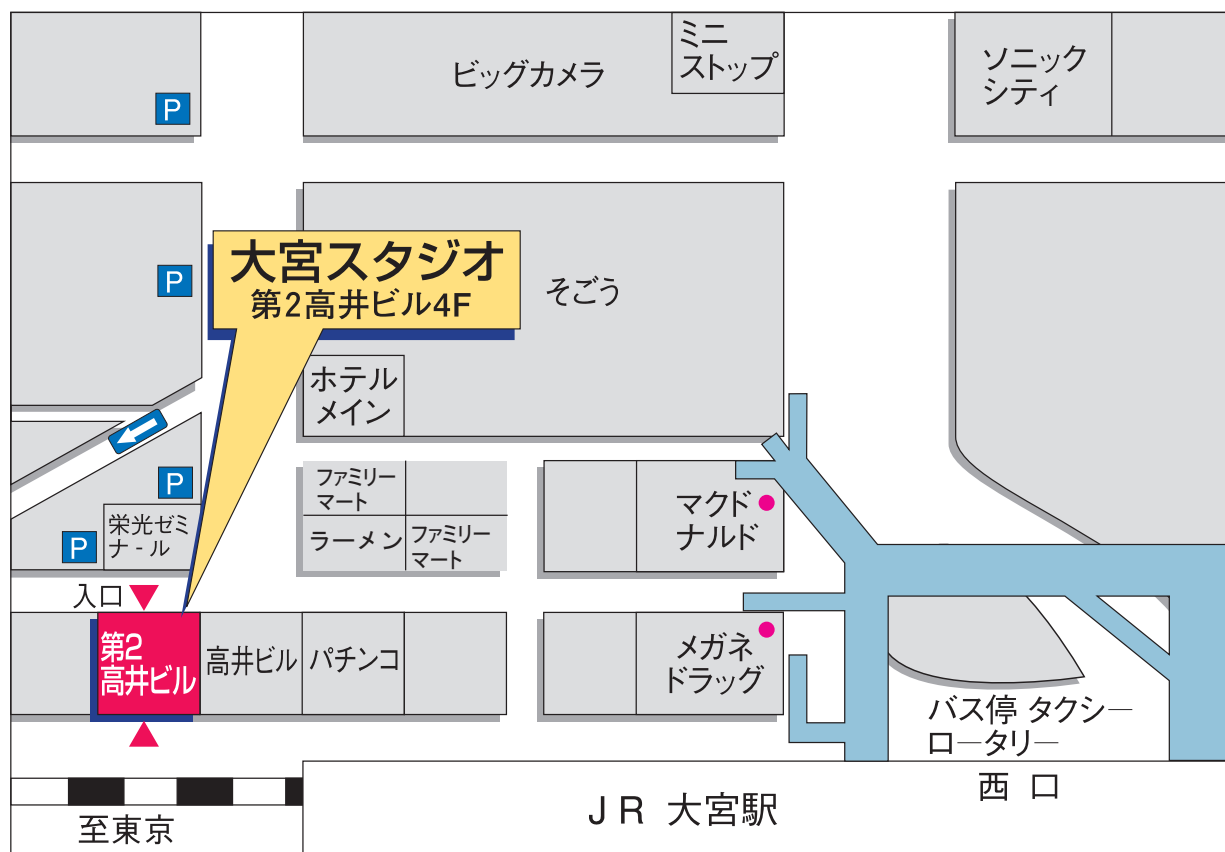

STUDIO
大宮スタジオ

☎ 048-645-7511

〒330-0854 埼玉県さいたま市大宮区桜木町1-132 第2高井ビル4F

営業時間／平日AM10:00～PM8:00

土・日・祭日AM9:30～PM6:00

定休日／火曜日