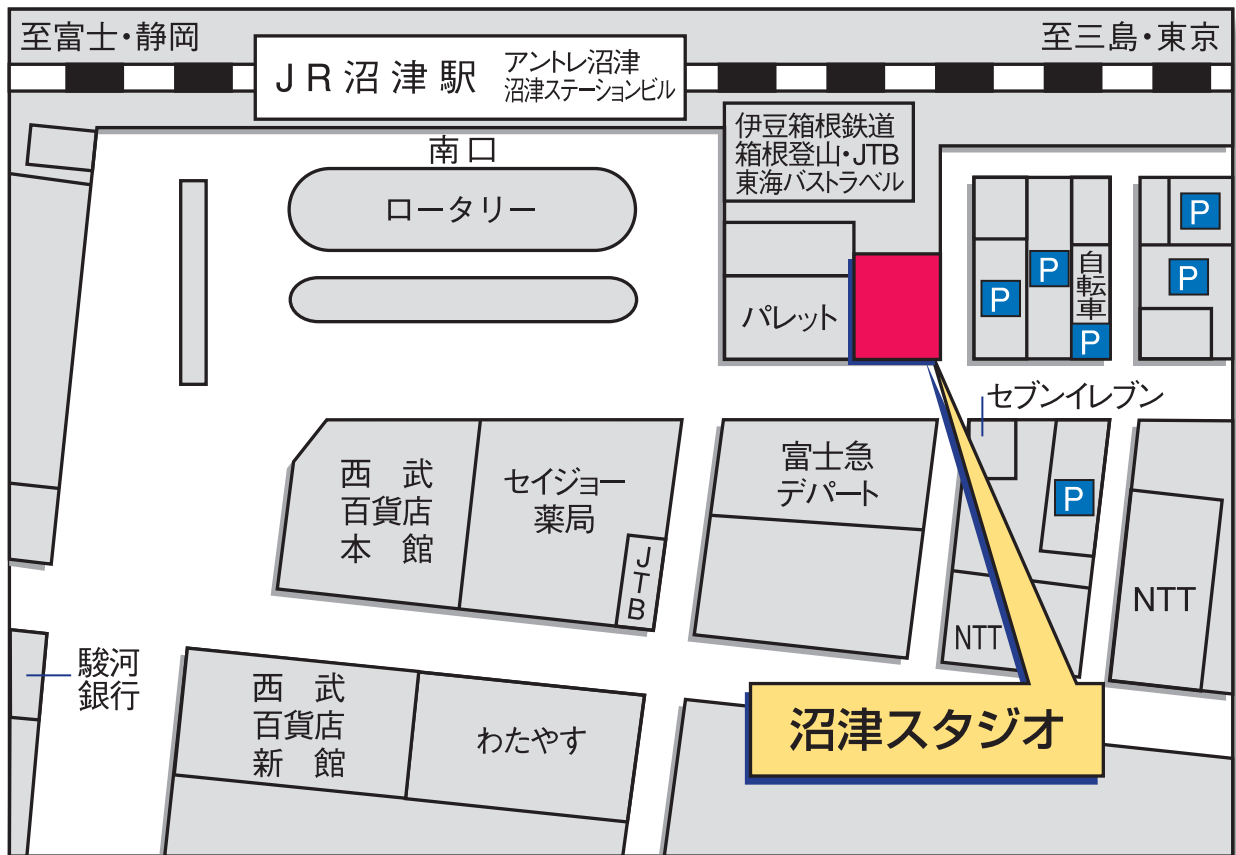

沼津スタジオ

☎ 055-954-3311

〒410-0801 静岡県沼津市大手町1-2-1 フォーラム壱番館3F

営業時間／平日AM10:00～PM8:00

土・日・祭日AM9:30～PM6:00

定休日／月・火曜日