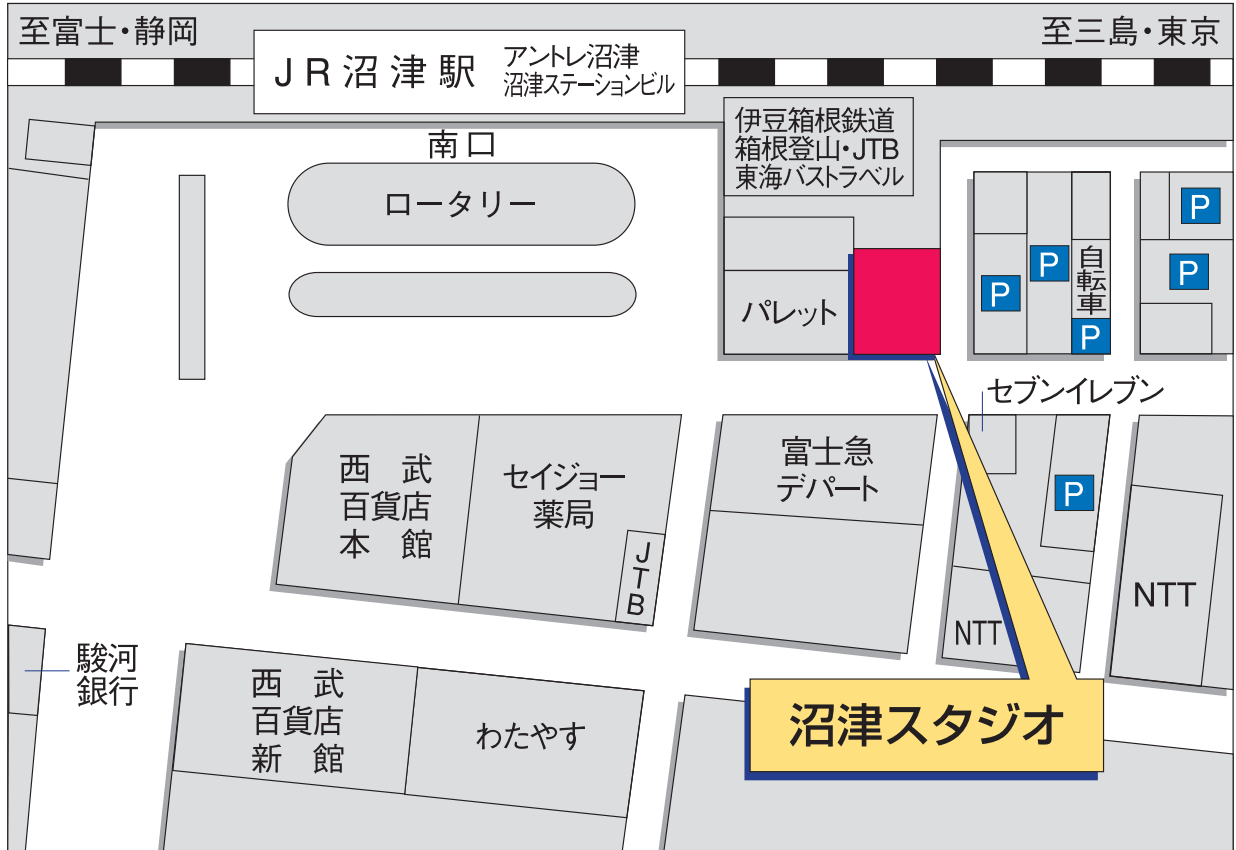

沼津スタジオ

☎ 055-954-3312

〒410-0801 静岡県沼津市大手町1-2-1 フォーラム壱番館3F
営業時間／平日AM10:00～PM8:00
土・日・祭日AM9:30～PM6:00
定休日／月・火曜日