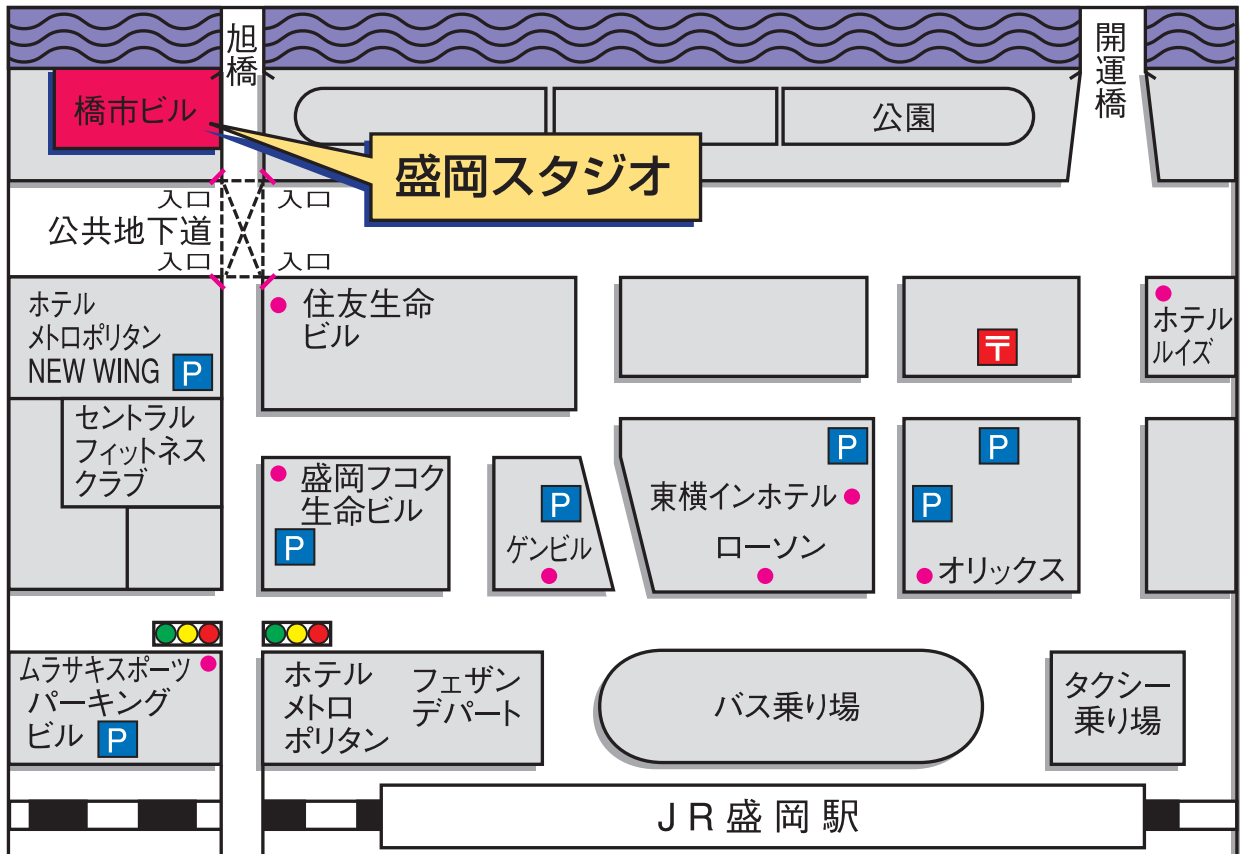

STUDIO

盛岡スタジオ

☎ 019-623-0045

〒020-0033 岩手県盛岡市盛岡駅前北通1-10 橋市盛岡ビル7F

営業時間／平日AM10:00～PM8:00

土・日・祭日AM9:30～PM6:00

定休日／火曜日