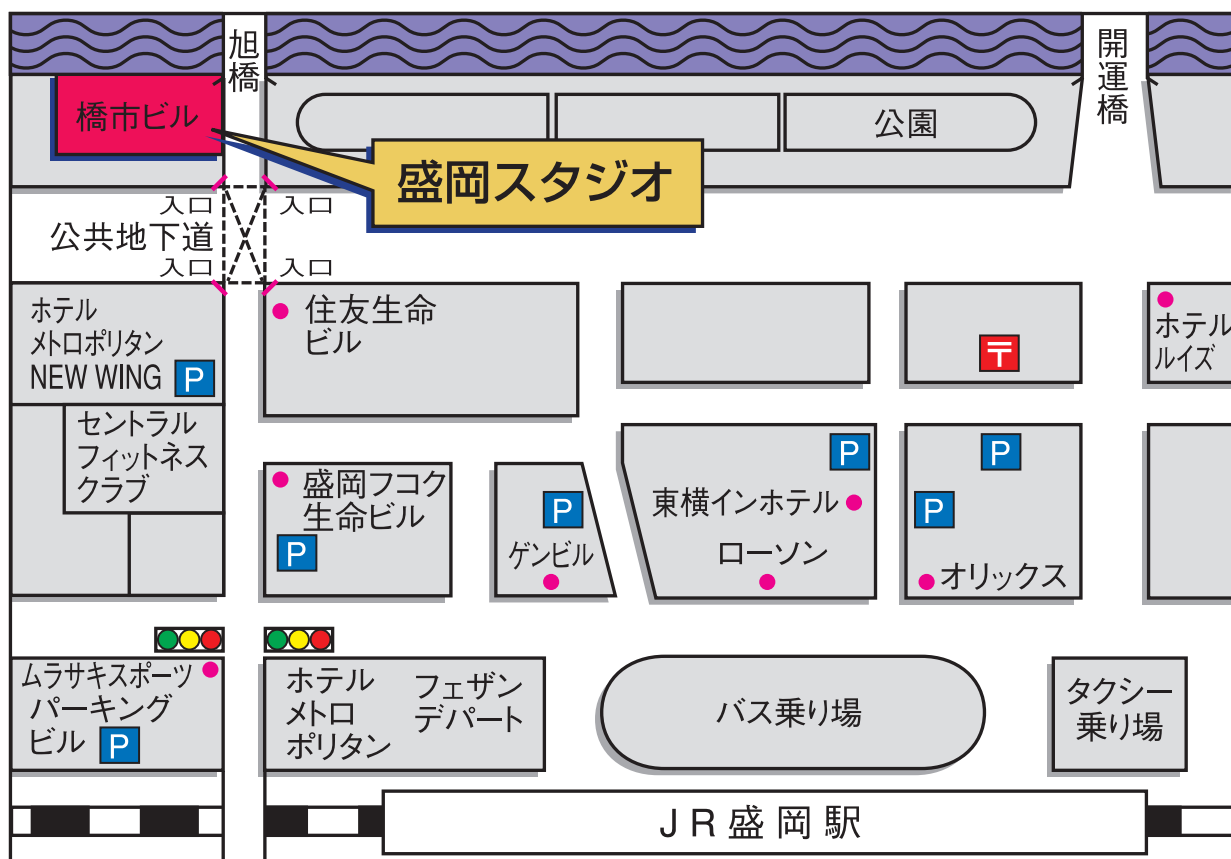

STUDIO  
盛岡スタジオ

☎ 019-623-0045

〒020-0033 岩手県盛岡市盛岡駅前北通1-10 橋市盛岡ビル7F

営業時間／平日AM10:00~PM8:00

土・日・祭日AM9:30~PM6:00

定休日／月・火曜日