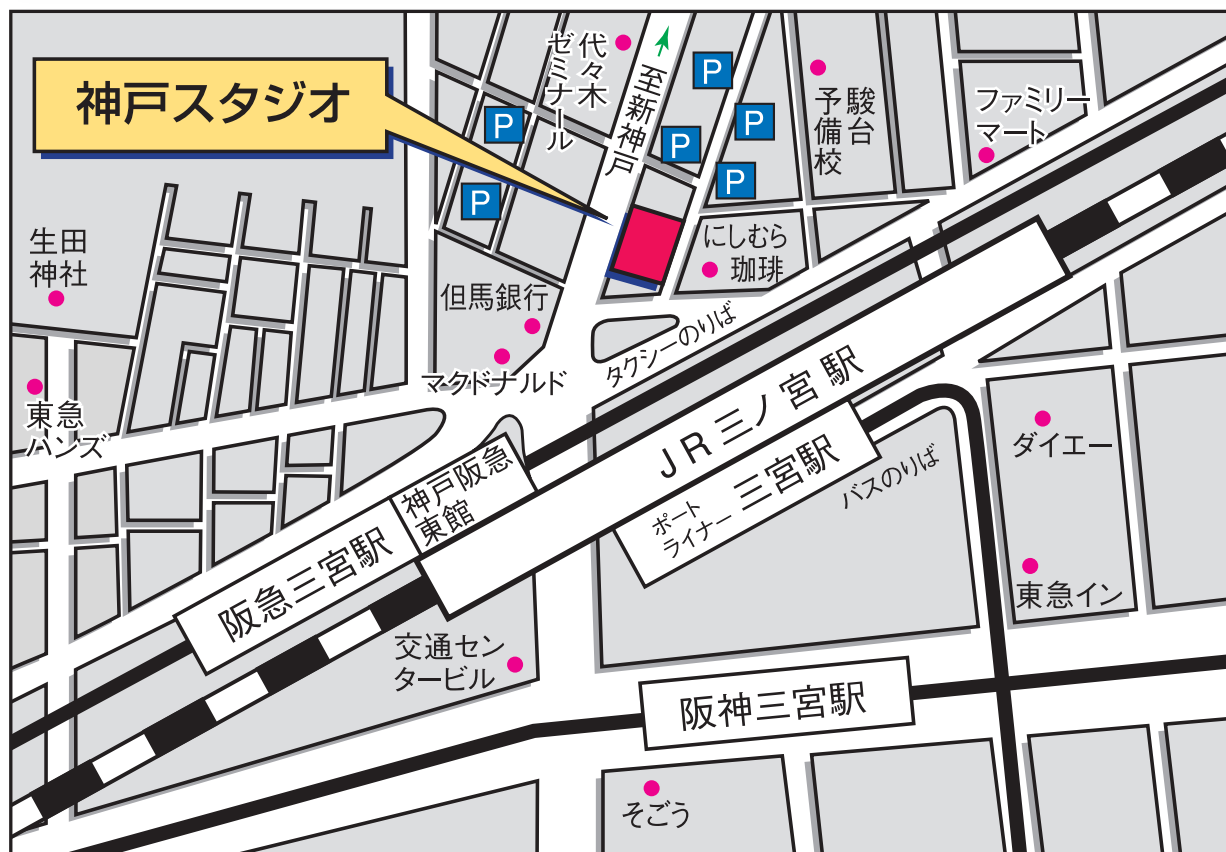

# STUDIO 神戸スタジオ

☎078-291-8844

〒651-0097 兵庫県神戸市中央区布引町4丁目2-12 ネオフィス三宮5F

営業時間／平日AM10:00~PM8:00

土・日・祭日AM9:30~PM6:00

定休日／火曜日

JR三ノ宮駅中央口を降りて北側に出てください、信号を一つ渡ったところです。  
1階にドトールコーヒーが入っているのが目印です。また市営地下鉄からですと、  
東出口の2番を上がってくださいと最短で行けます。阪急電車・阪神電車からは  
JR三ノ宮駅中央口方面に歩いていただき、信号を渡ってください。