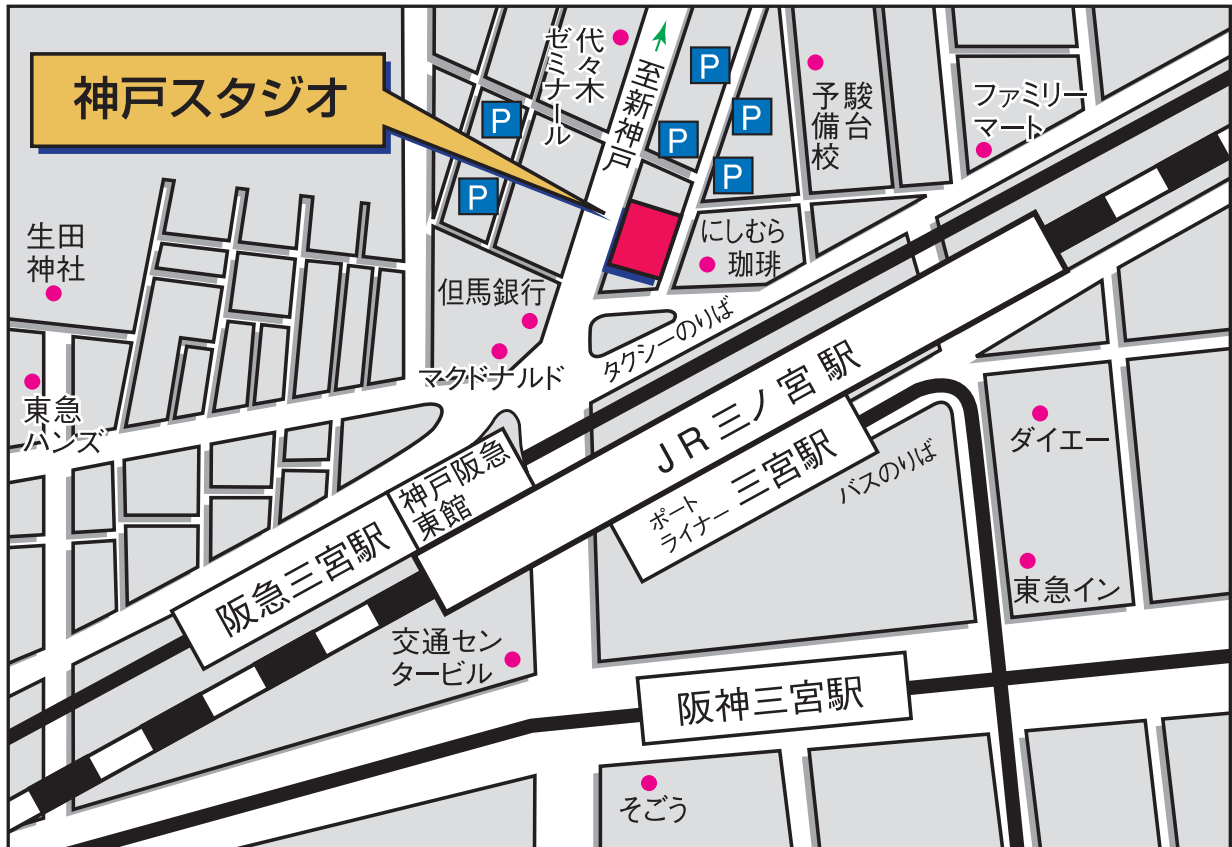

STUDIO
神戸スタジオ

☎078-291-0412

〒651-0097 兵庫県神戸市中央区布引町4丁目2-12 ネオフィス三宮5F

営業時間／平日AM10:00~PM8:00

土・日・祭日AM9:30~PM6:00

定休日／月・火曜日

JR三ノ宮駅中央口を降りて北側に出てください、信号を一つ渡ったところです。
1階にドトールコーヒーが入っているのが目印です。また市営地下鉄からだと、
東出口の2番を上がっていただくと最短で行けます。阪急電車・阪神電車からは
JR三ノ宮駅中央口方面に歩いていただき、信号を渡ってください。