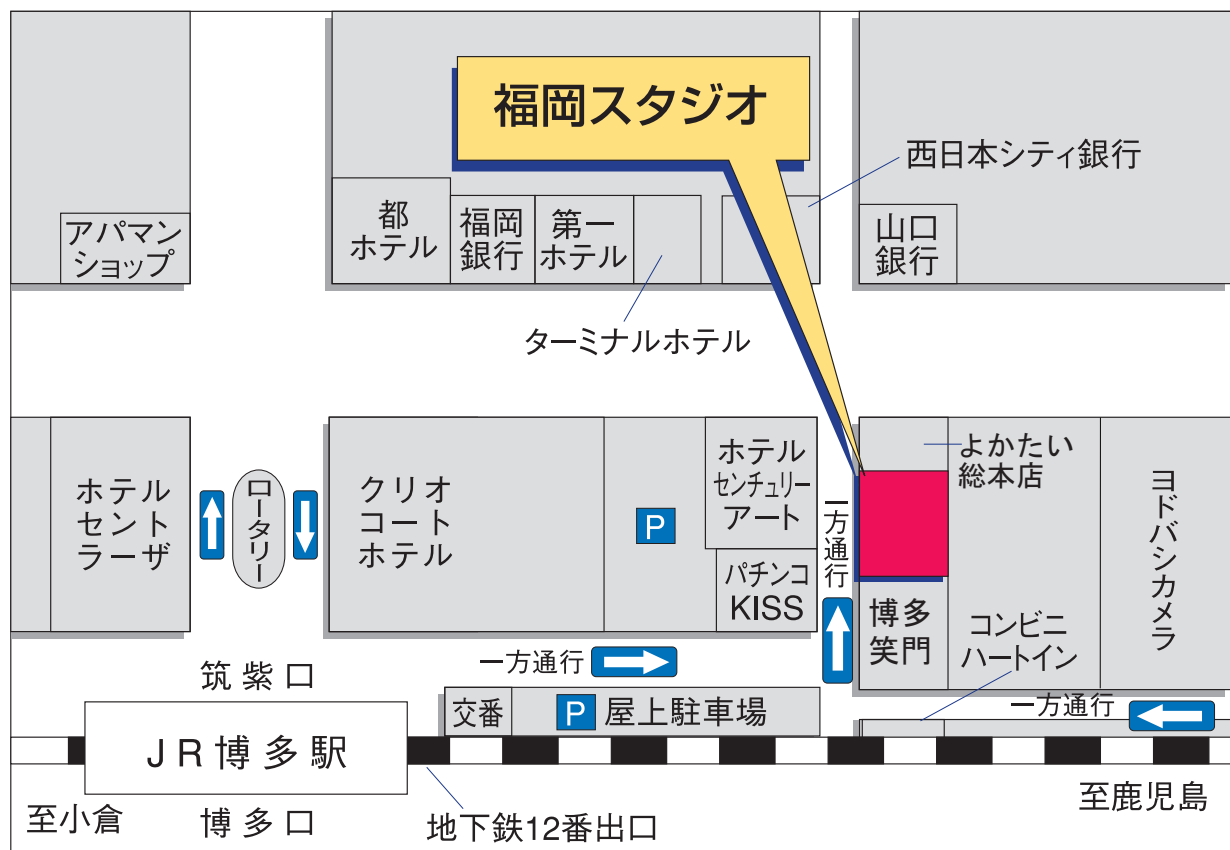

STUDIO
福岡スタジオ

☎ 092-412-0700

〒812-0012 福岡県福岡市博多区博多駅中央街6-3 博多中央街ビル8F

営業時間／平日AM10:00～PM8:00

土・日・祭日AM9:30～PM6:00

定休日／火曜日

JR博多駅の筑紫口を出られ、右手方向に駅に沿って、途中、駅前交番のある一方通行の道を進んでください。（駅前に大通りが走っていますが、そちらではありませんのでご注意ください。）そのまま道なりに進んでいただきますと、居酒屋「博多笑門」に突き当たります。その左隣のビルが博多中央街ビル（1階はカラオケのビッグエコー）で、そちらの8階です。（駅から徒歩3～4分です）