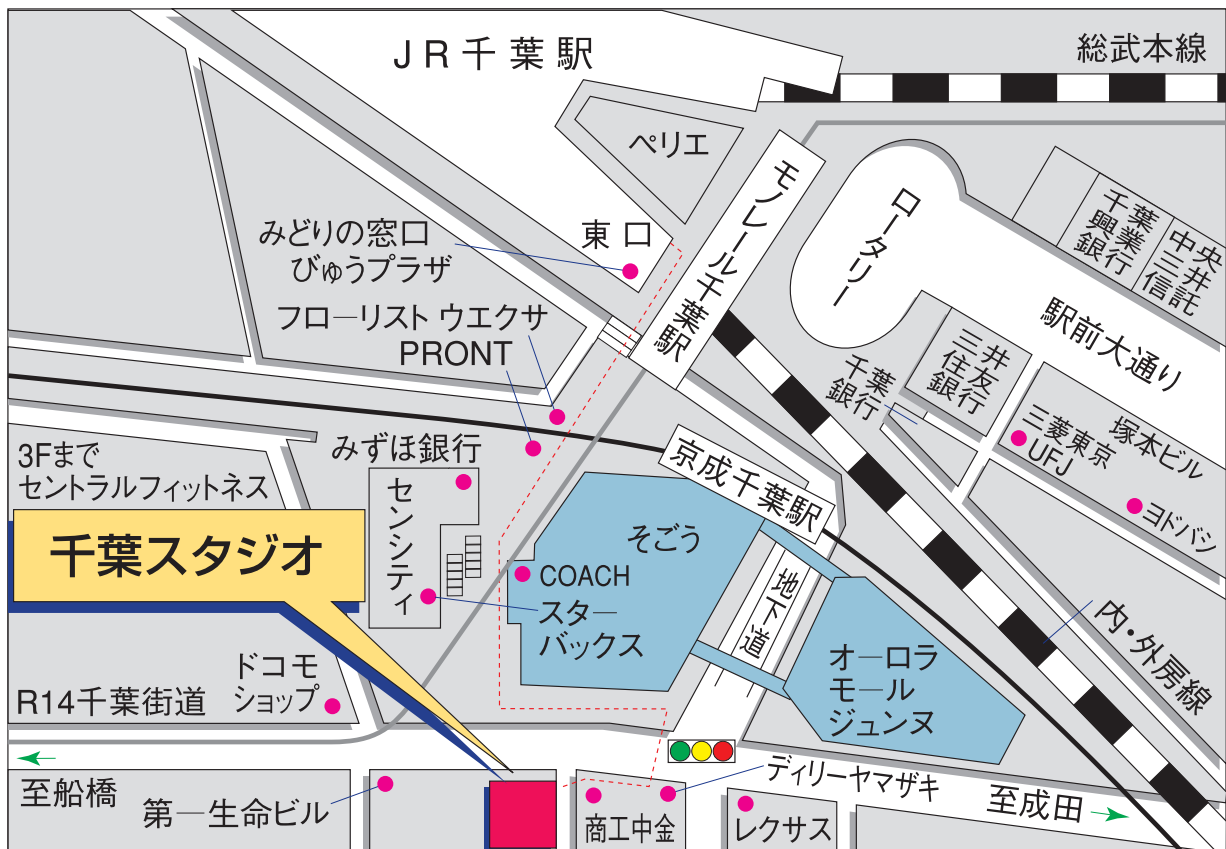

STUDIO
千葉スタジオ

☎ 043-245-0005

〒260-0028 千葉県千葉市中央区新町18-14 千葉新町ビル4F

営業時間／平日AM10:00~PM8:00

土・日・祭日AM9:30~PM6:00

定休日／火曜日