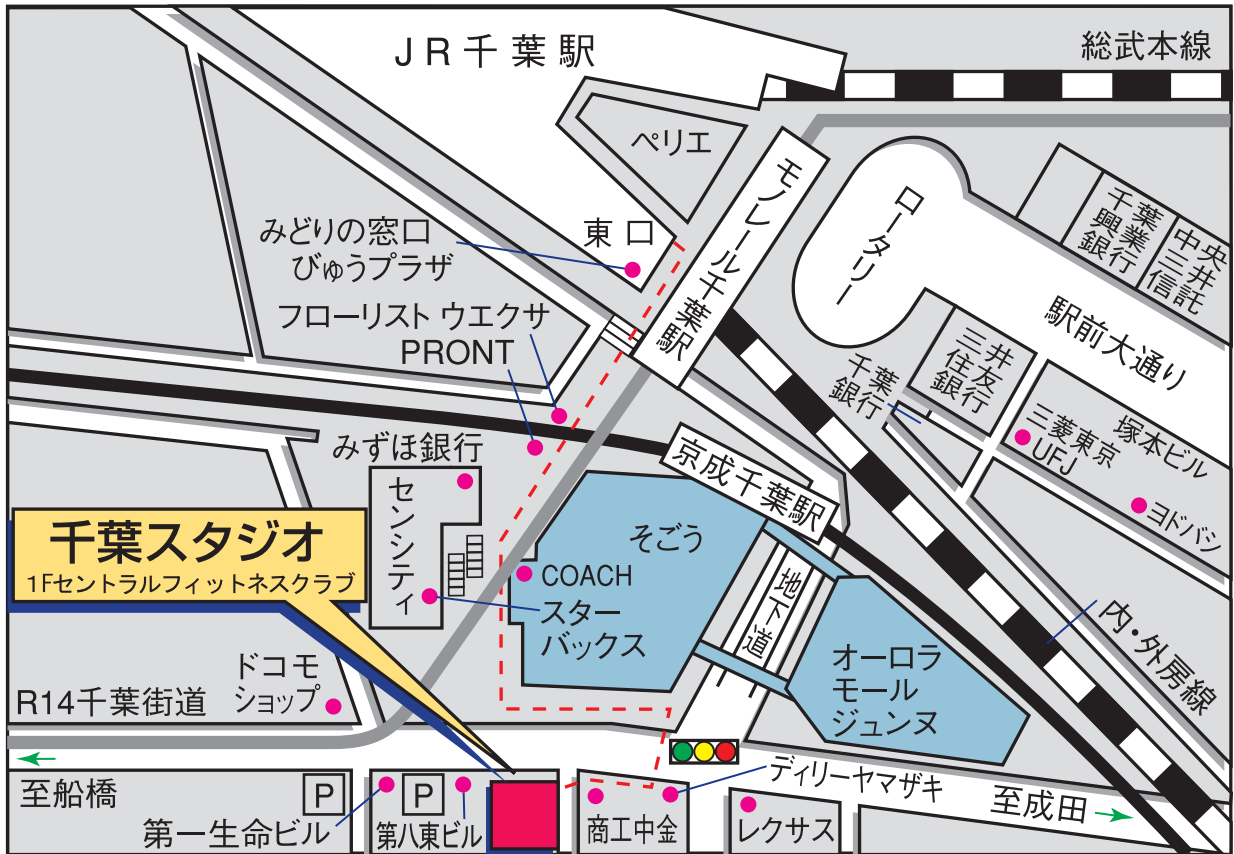

STUDIO

千葉スタジオ

☎043-245-0070

〒260-0028 千葉県千葉市中央区新町18-14 千葉新町ビル5F

営業時間／平日AM10:00～PM8:00

土・日・祭日AM9:30～PM6:00

定休日／火曜日