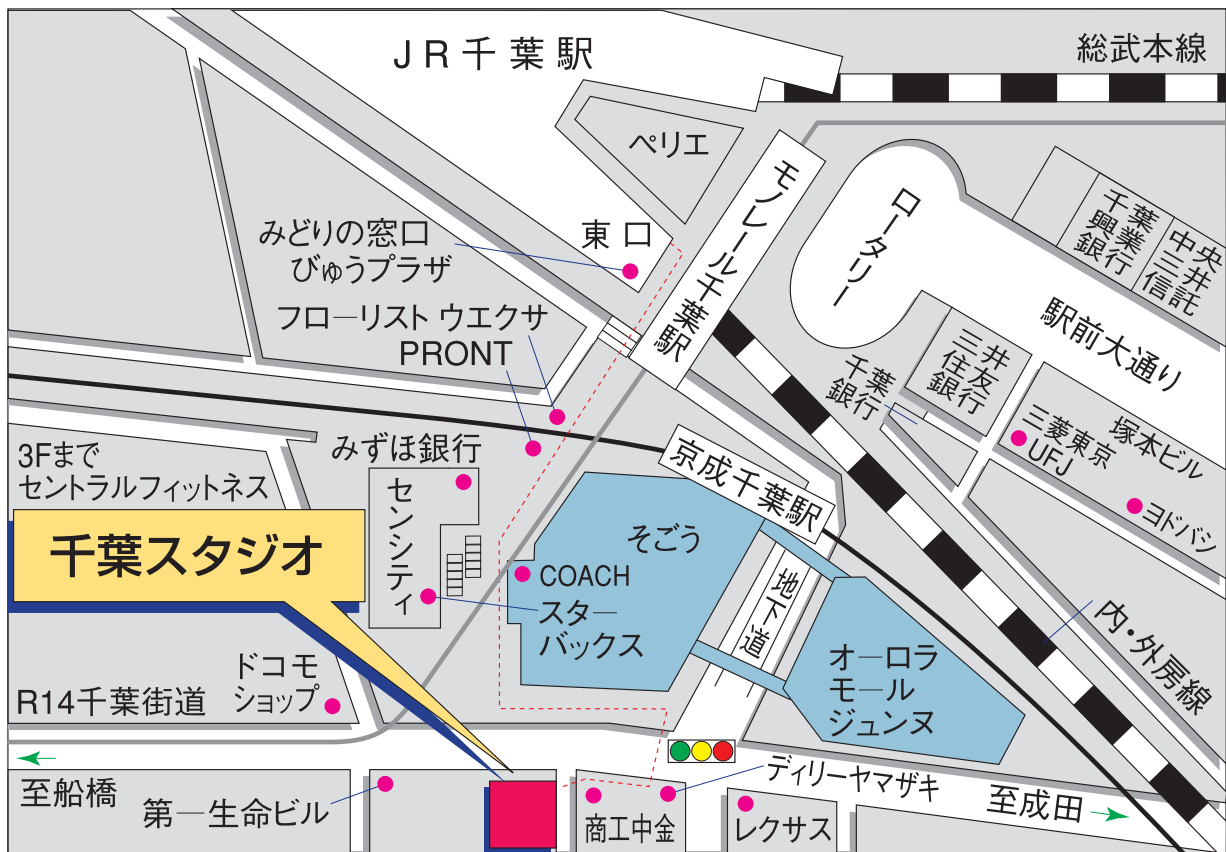

千葉スタジオ

☎ 043-245-0070

〒260-0028 千葉県千葉市中央区新町18-14 千葉新町ビル5F

営業時間／平日AM10:00～PM8:00

土・日・祭日AM9:30～PM6:00

定休日／火曜日